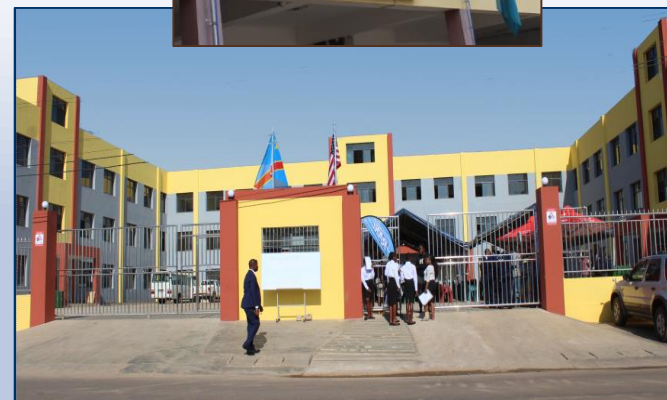

COMPLEXE SCOLAIRE BELLEVUE

7,8 & 11, Avenue Boundy
Q/Kalubwe I, C/Lubumbashi, Lubumbashi
R.D. Congo

+ 243 84 20 74 834

info@csbellevuelsh.org

www.csbellevuelsh.org

f /csbellevuelsh

COMPLEXE SCOLAIRE
BELLEVUE

« Devenir Exceptionnel »
« Become Exceptional »

Qui sommes-nous ?

Nous sommes un Complexe Scolaire se trouvant dans la ville de Lubumbashi, en République Démocratique du Congo. Notre école fonctionne sur deux sites : au n°7/8 et au n° 11 de l'avenue Boundy au quartier Kalubwe I, commune et ville de Lubumbashi. Les deux sites sont situés à 350m l'un de l'autre

Le premier site comprend 40 salles de classe ayant une capacité de 36 élèves par classe. Nous y disposons d'une capacité totale d'accueil de 1440 élèves, avec 9 bureaux, 60 blocs de toilettes, 1 Salle informatique équipée de 40 Ordinateurs pour la pratique, 1 Laboratoire de Physique et Chimie, 1 cantine, 1 terrain mixte de Basket-ball et de Volley-ball.

Le second site héberge, depuis le 10 septembre 2018, les sections Maternelle et Primaire. Ce bâtiment comprend, au total 100 locaux : 25 locaux accueillant des bureaux, des salles de réunions, 2 salles informatiques de 30 places équipées (pour la Maternelle et le Primaire), 1 cantine, 1 bibliothèque. 75 locaux reçoivent des classes, des ateliers pour les options techniques : soudure, électronique, hôtellerie et restauration, mécanique générale et construction. La cour centrale est un terrain mixte de basket-ball et Volley-ball.